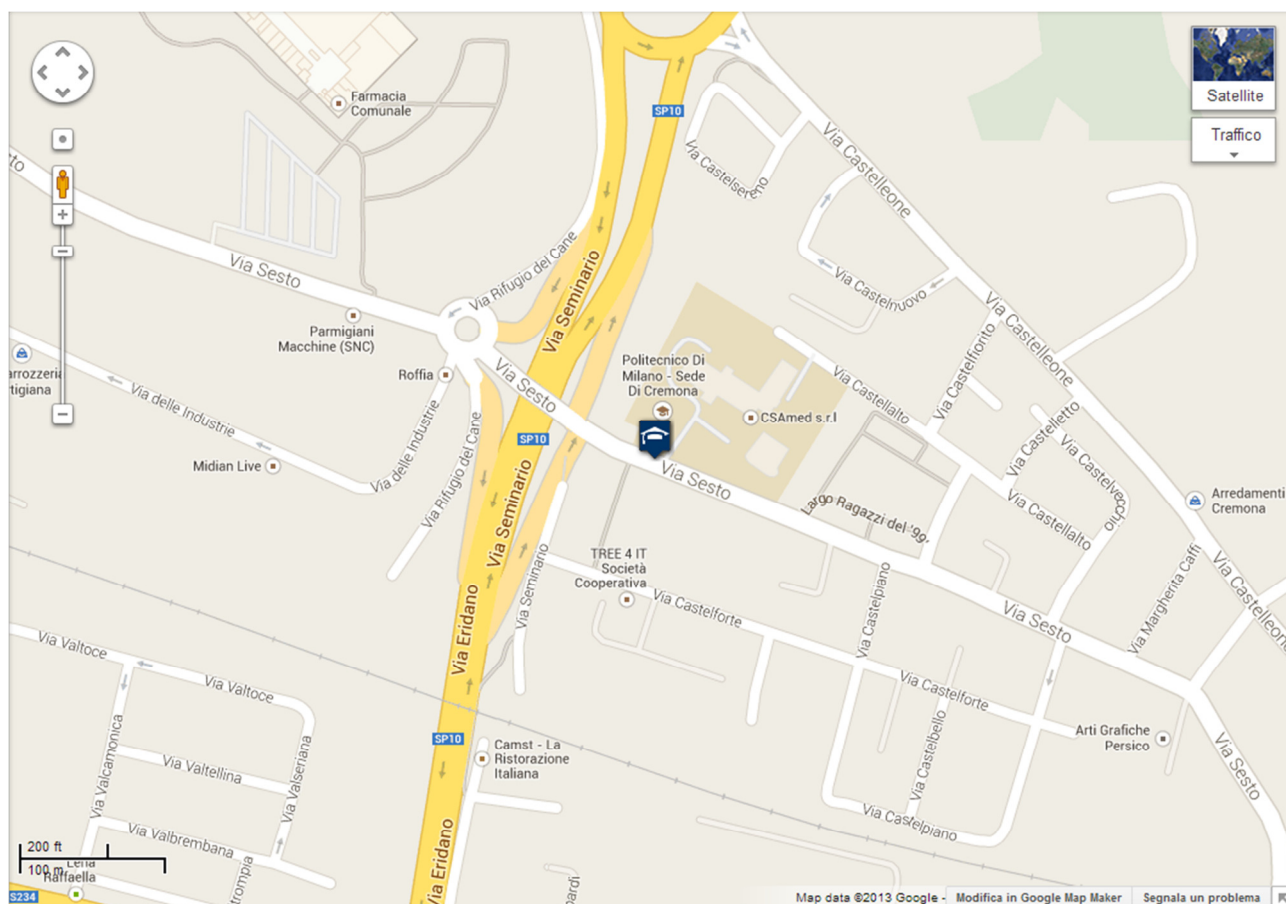

Come raggiungere il Politecnico di Milano:

Indirizzo: Via Sesto, 39 – Cremona

Tel. 0372/567711

E-mail: segreteria@cremona.polimi.it

Dall'uscita autostradale CREMONA della A21

Prendere la direzione Centro Città fino al primo grande rondò, allo stop tenere la destra imboccando la tangenziale, sempre dritto (oltrepassare due cavalcavia); allo stop successivo proseguire sempre dritto per altri 300 metri in direzione Piacenza e uscire dalla tangenziale all'indicazione Via Sesto, subito dopo il ponte sulla sinistra c'e' la sede del Politecnico.

Dalla Strada Statale Paullese SS 415

La Strada Statale "Paullese" SS 415 è la statale Milano-Crema-Cremona: entrando in città, allo stop svoltare a destra in direzione Piacenza, dopo circa 200 metri uscire dalla tangenziale; all'indicazione Via Sesto, subito dopo il ponte, sulla sinistra c'e' la sede del Politecnico.

Dalla stazione ferroviaria di Cremona

Con l'autobus, munirsi di biglietto all'edicola della stazione, in alternativa
- **Linea H5 – Fermata Via Sesto**

A piedi: uscendo dalla stazione, tenendo la destra in Via Dante (antistante la stazione), si giunge in Piazza Risorgimento (detta Porta Milano); tenendo sempre la destra, imboccare Via Bergamo (si consiglia di cambiare lato della strada portandosi sulla sinistra); proseguendo fino al secondo incrocio (appena dopo il sottopasso ferroviario), svoltare a sinistra in via Castelleone, proseguire fino al semaforo e svoltare a sinistra in Via S. Ambrogio; alla fine della via, girare a destra in Via Sesto, proseguire fino a Piazza Ragazzi del 99, oltrepassare il parco; il lato recintato dopo il parco è la sede del Politecnico.

Come raggiungere l'hotel IBIS:

Indirizzo: Via Mantova, 131 – Angolo Via Antiche Fornaci – Cremona

Tel. 0372/452222

E-mail: h1558@accor.com