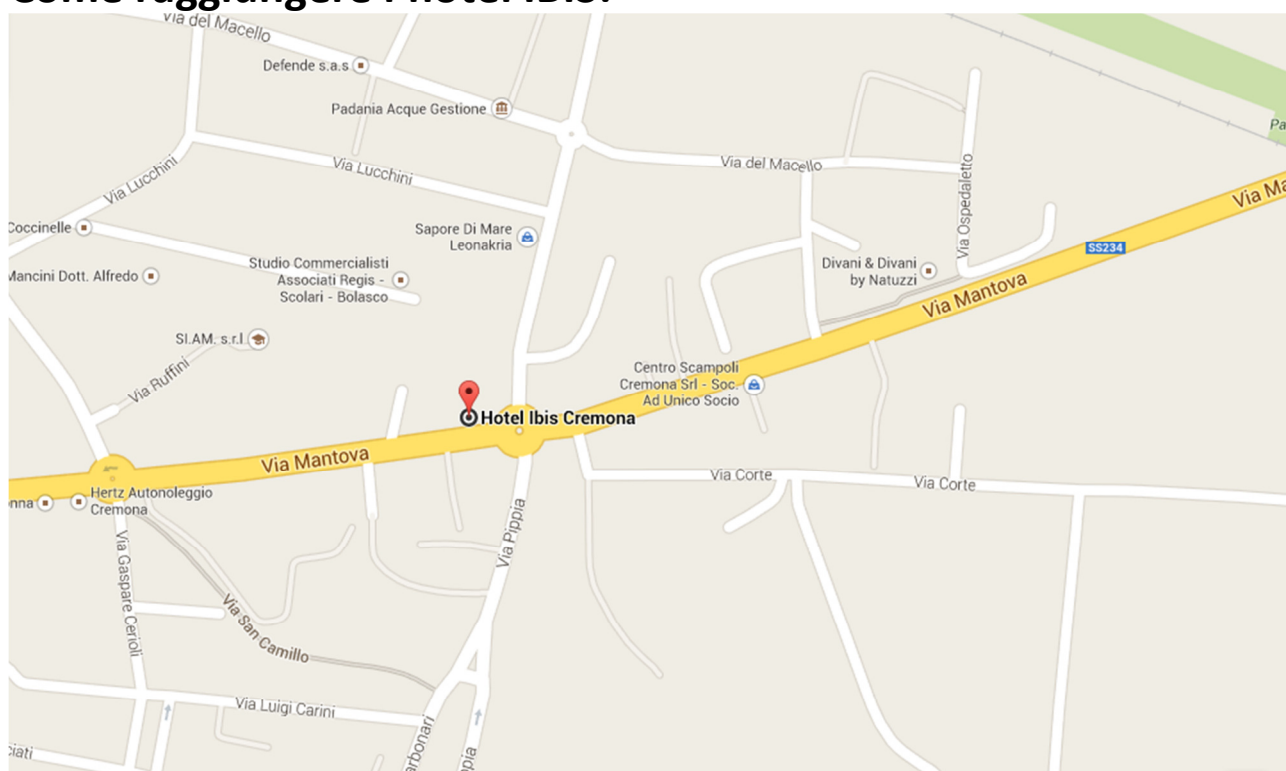

Come raggiungere il Politecnico di Milano:

Indirizzo: Via Sesto, 39 – Cremona

Tel. 0372/567711

E-mail: segreteria@cremona.polimi.it

Dall'uscita autostradale CREMONA della A21

Prendere la direzione Centro Città fino al primo grande rondò, allo stop tenere la destra imboccando la tangenziale, sempre dritto (oltrepassare due cavalcavia); allo stop successivo proseguire sempre dritto per altri 300 metri in direzione Piacenza e uscire dalla tangenziale all'indicazione Via Sesto, subito dopo il ponte sulla sinistra c'e' la sede del Politecnico.

Dalla Strada Statale Paullese SS 415

La Strada Statale "Paullese" SS 415 è la statale Milano-Crema-Cremona: entrando in città, allo stop svoltare a destra in direzione Piacenza, dopo circa 200 metri uscire dalla tangenziale; all'indicazione Via Sesto, subito dopo il ponte, sulla sinistra c'e' la sede del Politecnico.

Dalla stazione ferroviaria di Cremona

Con l'autobus, munirsi di biglietto all'edicola della stazione, in alternativa
- **Linea H5 – Fermata Via Sesto**

A piedi: uscendo dalla stazione, tenendo la destra in Via Dante (antistante la stazione), si giunge in Piazza Risorgimento (detta Porta Milano); tenendo sempre la destra, imboccare Via Bergamo (si consiglia di cambiare lato della strada portandosi sulla sinistra); proseguendo fino al secondo incrocio (appena dopo il sottopasso ferroviario), svoltare a sinistra in via Castelleone, proseguire fino al semaforo e svoltare a sinistra in Via S. Ambrogio; alla fine della via, girare a destra in Via Sesto, proseguire fino a Piazza Ragazzi del 99, oltrepassare il parco; il lato recintato dopo il parco è la sede del Politecnico.

Come raggiungere l'hotel IBIS:

Indirizzo: Via Mantova, 131 – Angolo Via Antiche Fornaci – Cremona

Tel. 0372/452222

E-mail: h1558@accor.com